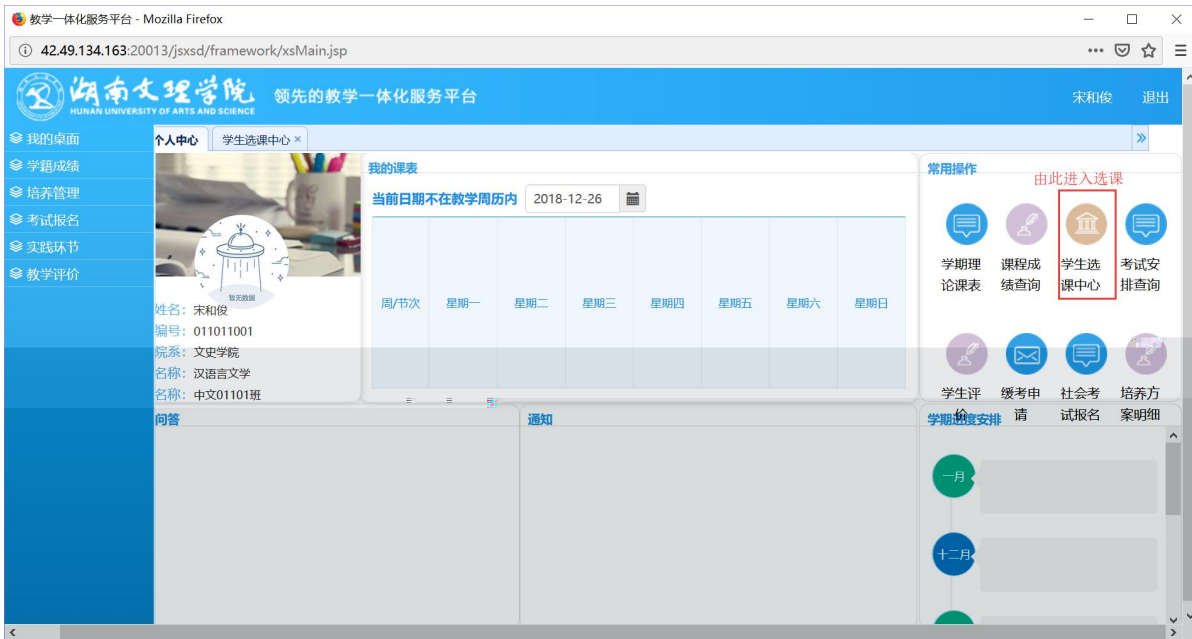

浏览器地址栏: 172.26.0.187/jsxsd/

湖南文理学院 教学一体化服务平台
HUNAN UNIVERSITY OF ARTS AND SCIENCE

领先的数字一体化平台

用户登录

请输入账号

请输入密码

忘记密码

登录

温馨提示: 推荐使用IE9以上浏览器以及360极速模式。

本学期选课学分/门数要求及已选情况

	最高总学分	专业内跨年级选课(控制)		跨专业选课(控制)		校公共选修课选课(控制)	
		学分	门数	学分	门数	学分	门数
设置(控制)要求	不控制	不控制	不控制	不控制	不控制	2	1
已选统计	20.0	0.0	0	0.0	0	0.0	0

学生选课

选课学分情况 公选课选课

安全退出选课

课程: 上课老师: 星期: 请选择 节次: 请选择 过滤已满课程 过滤冲突课程 过滤限选课程 查询